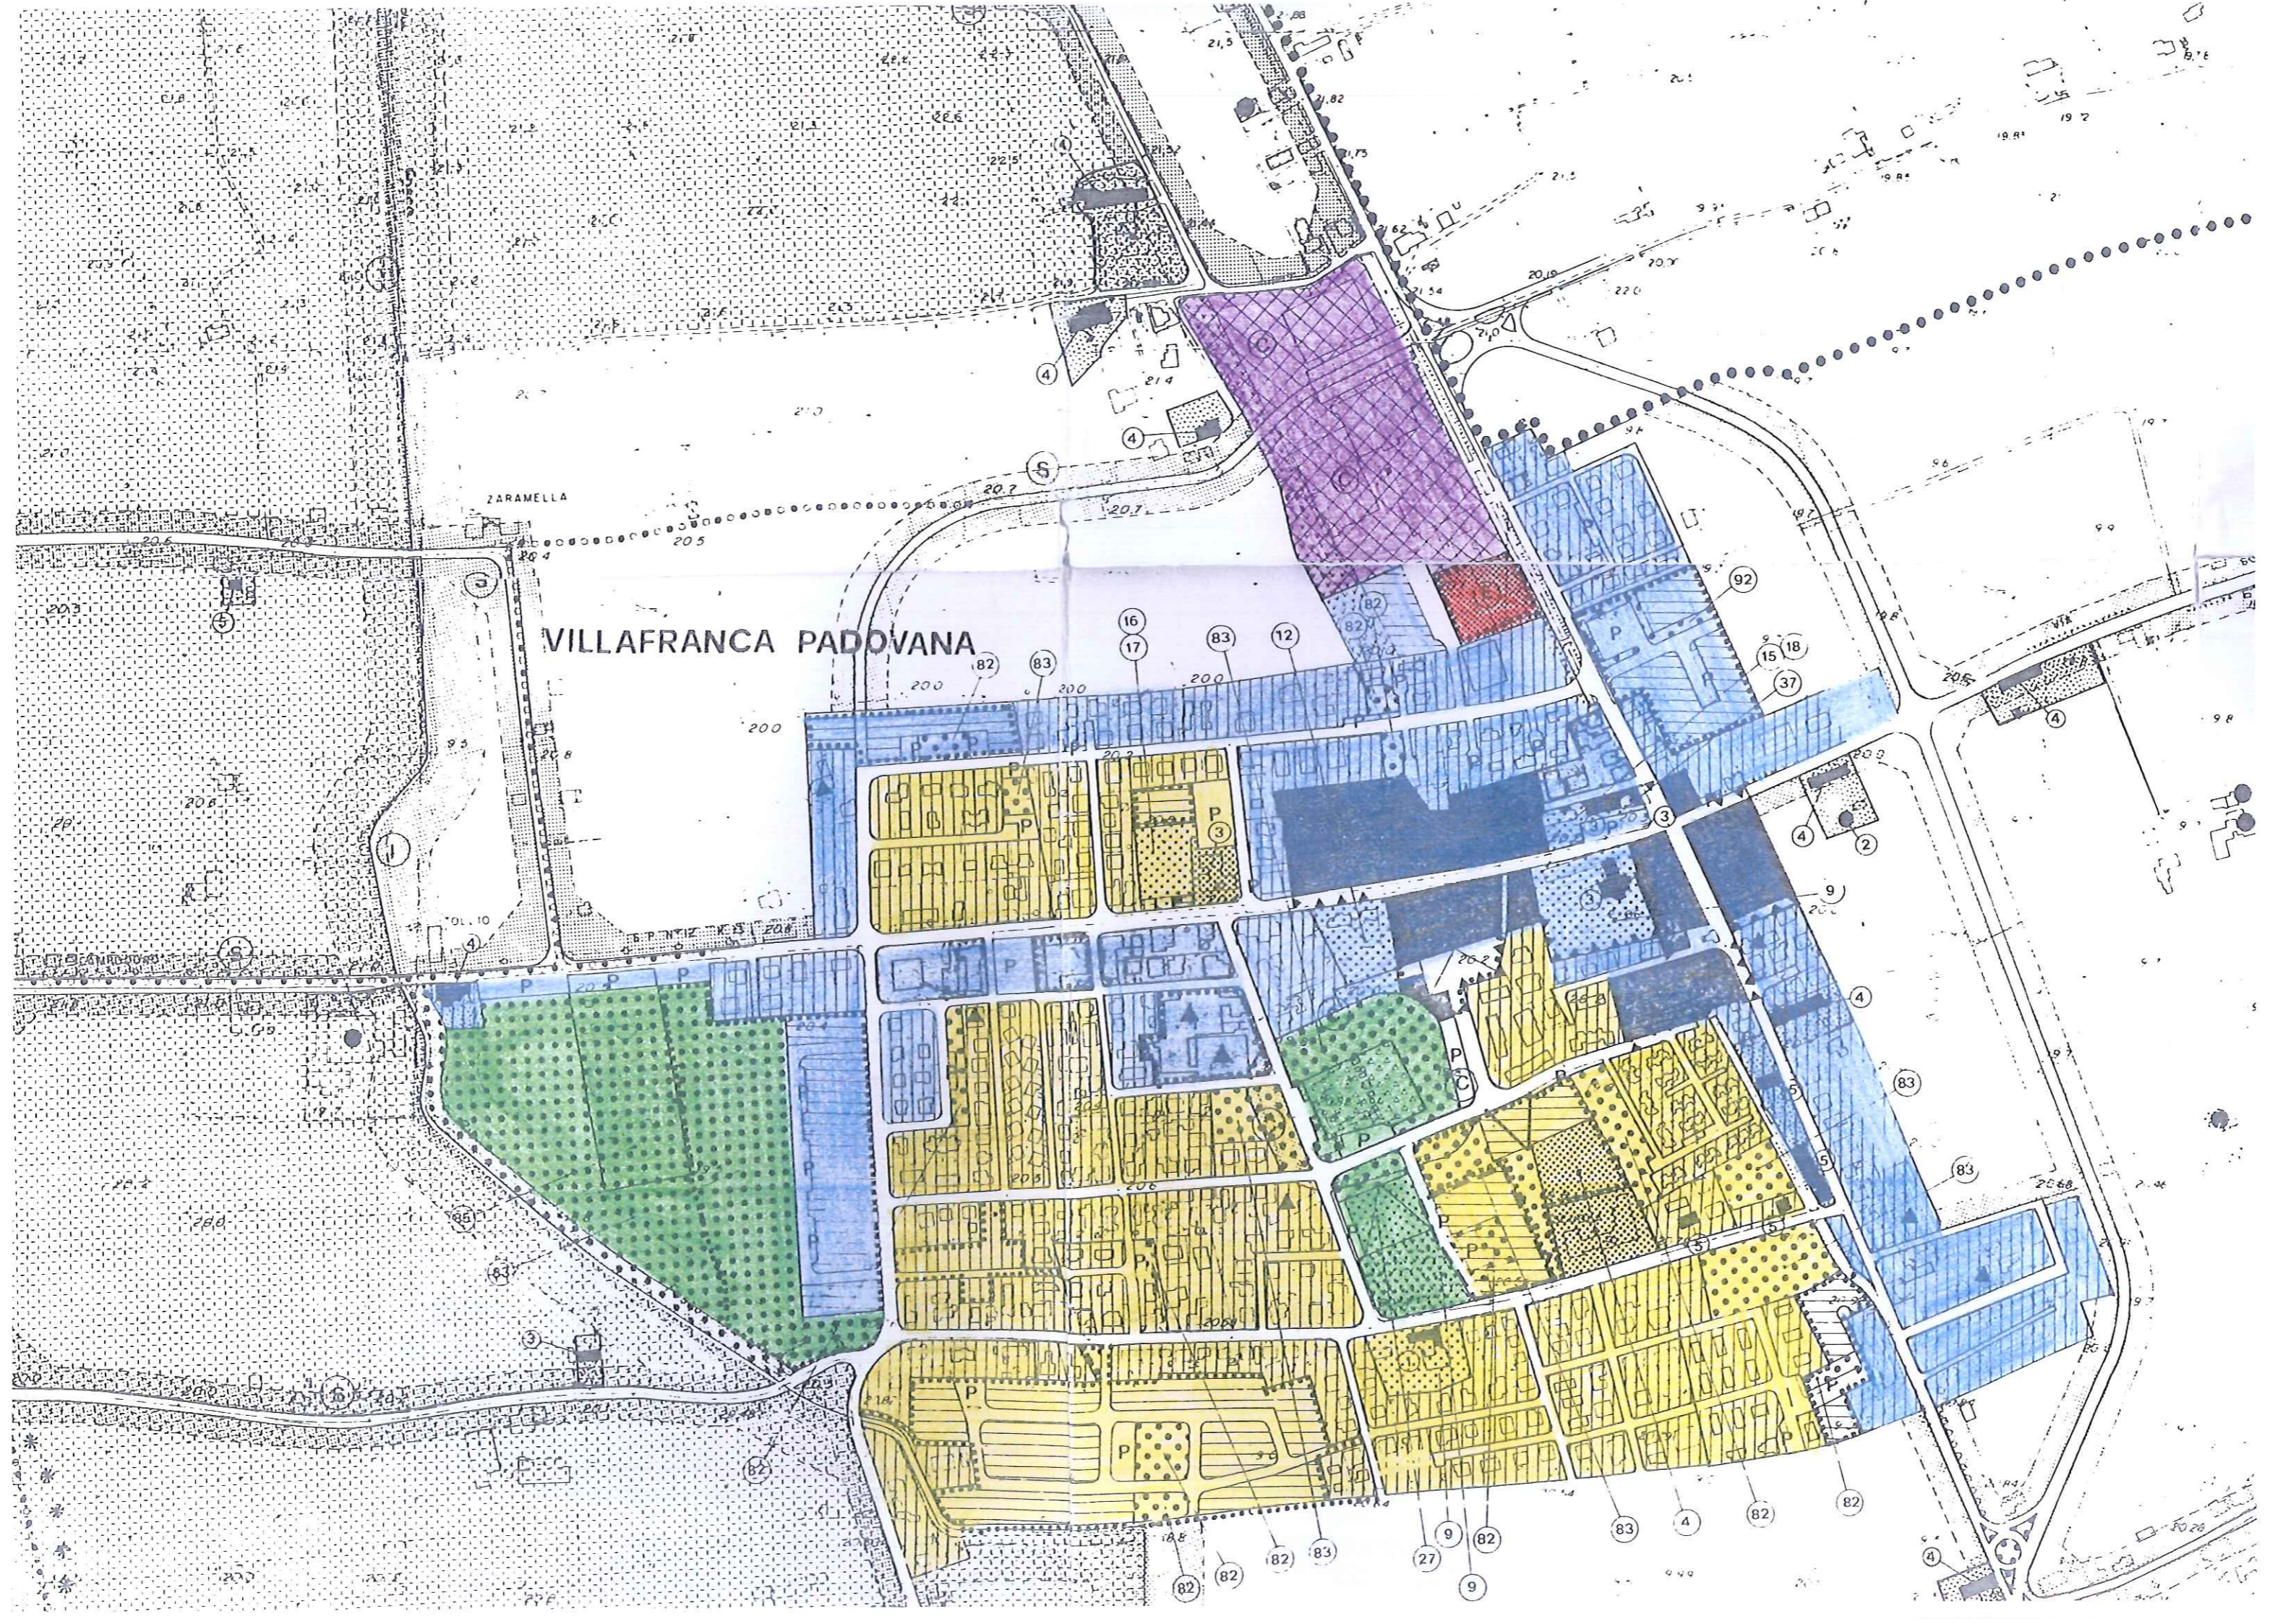

VILAFRANCA PADOVANA

CASA TURATO

CASA MICHELOTTO

CASA ORTILE

CASA TURATO

CASA LOREGGIAN

VILLA PEDRAZZA

C. RINALDI

CASA DE BONI

CASCINA MARTINI

PADOVA - VICENZA

VIA BELLE

PUTTE

CHIUSUR

# RONCHI DI CAMPANILE

DE MEO  
167

Autostrada della S. Annunziata (A4)

CASA RIELLO

CASA NA TRAVERSO  
76

CHIUSURE

FERROVIA PADOVA-VICENZA

Vangoizzo 227