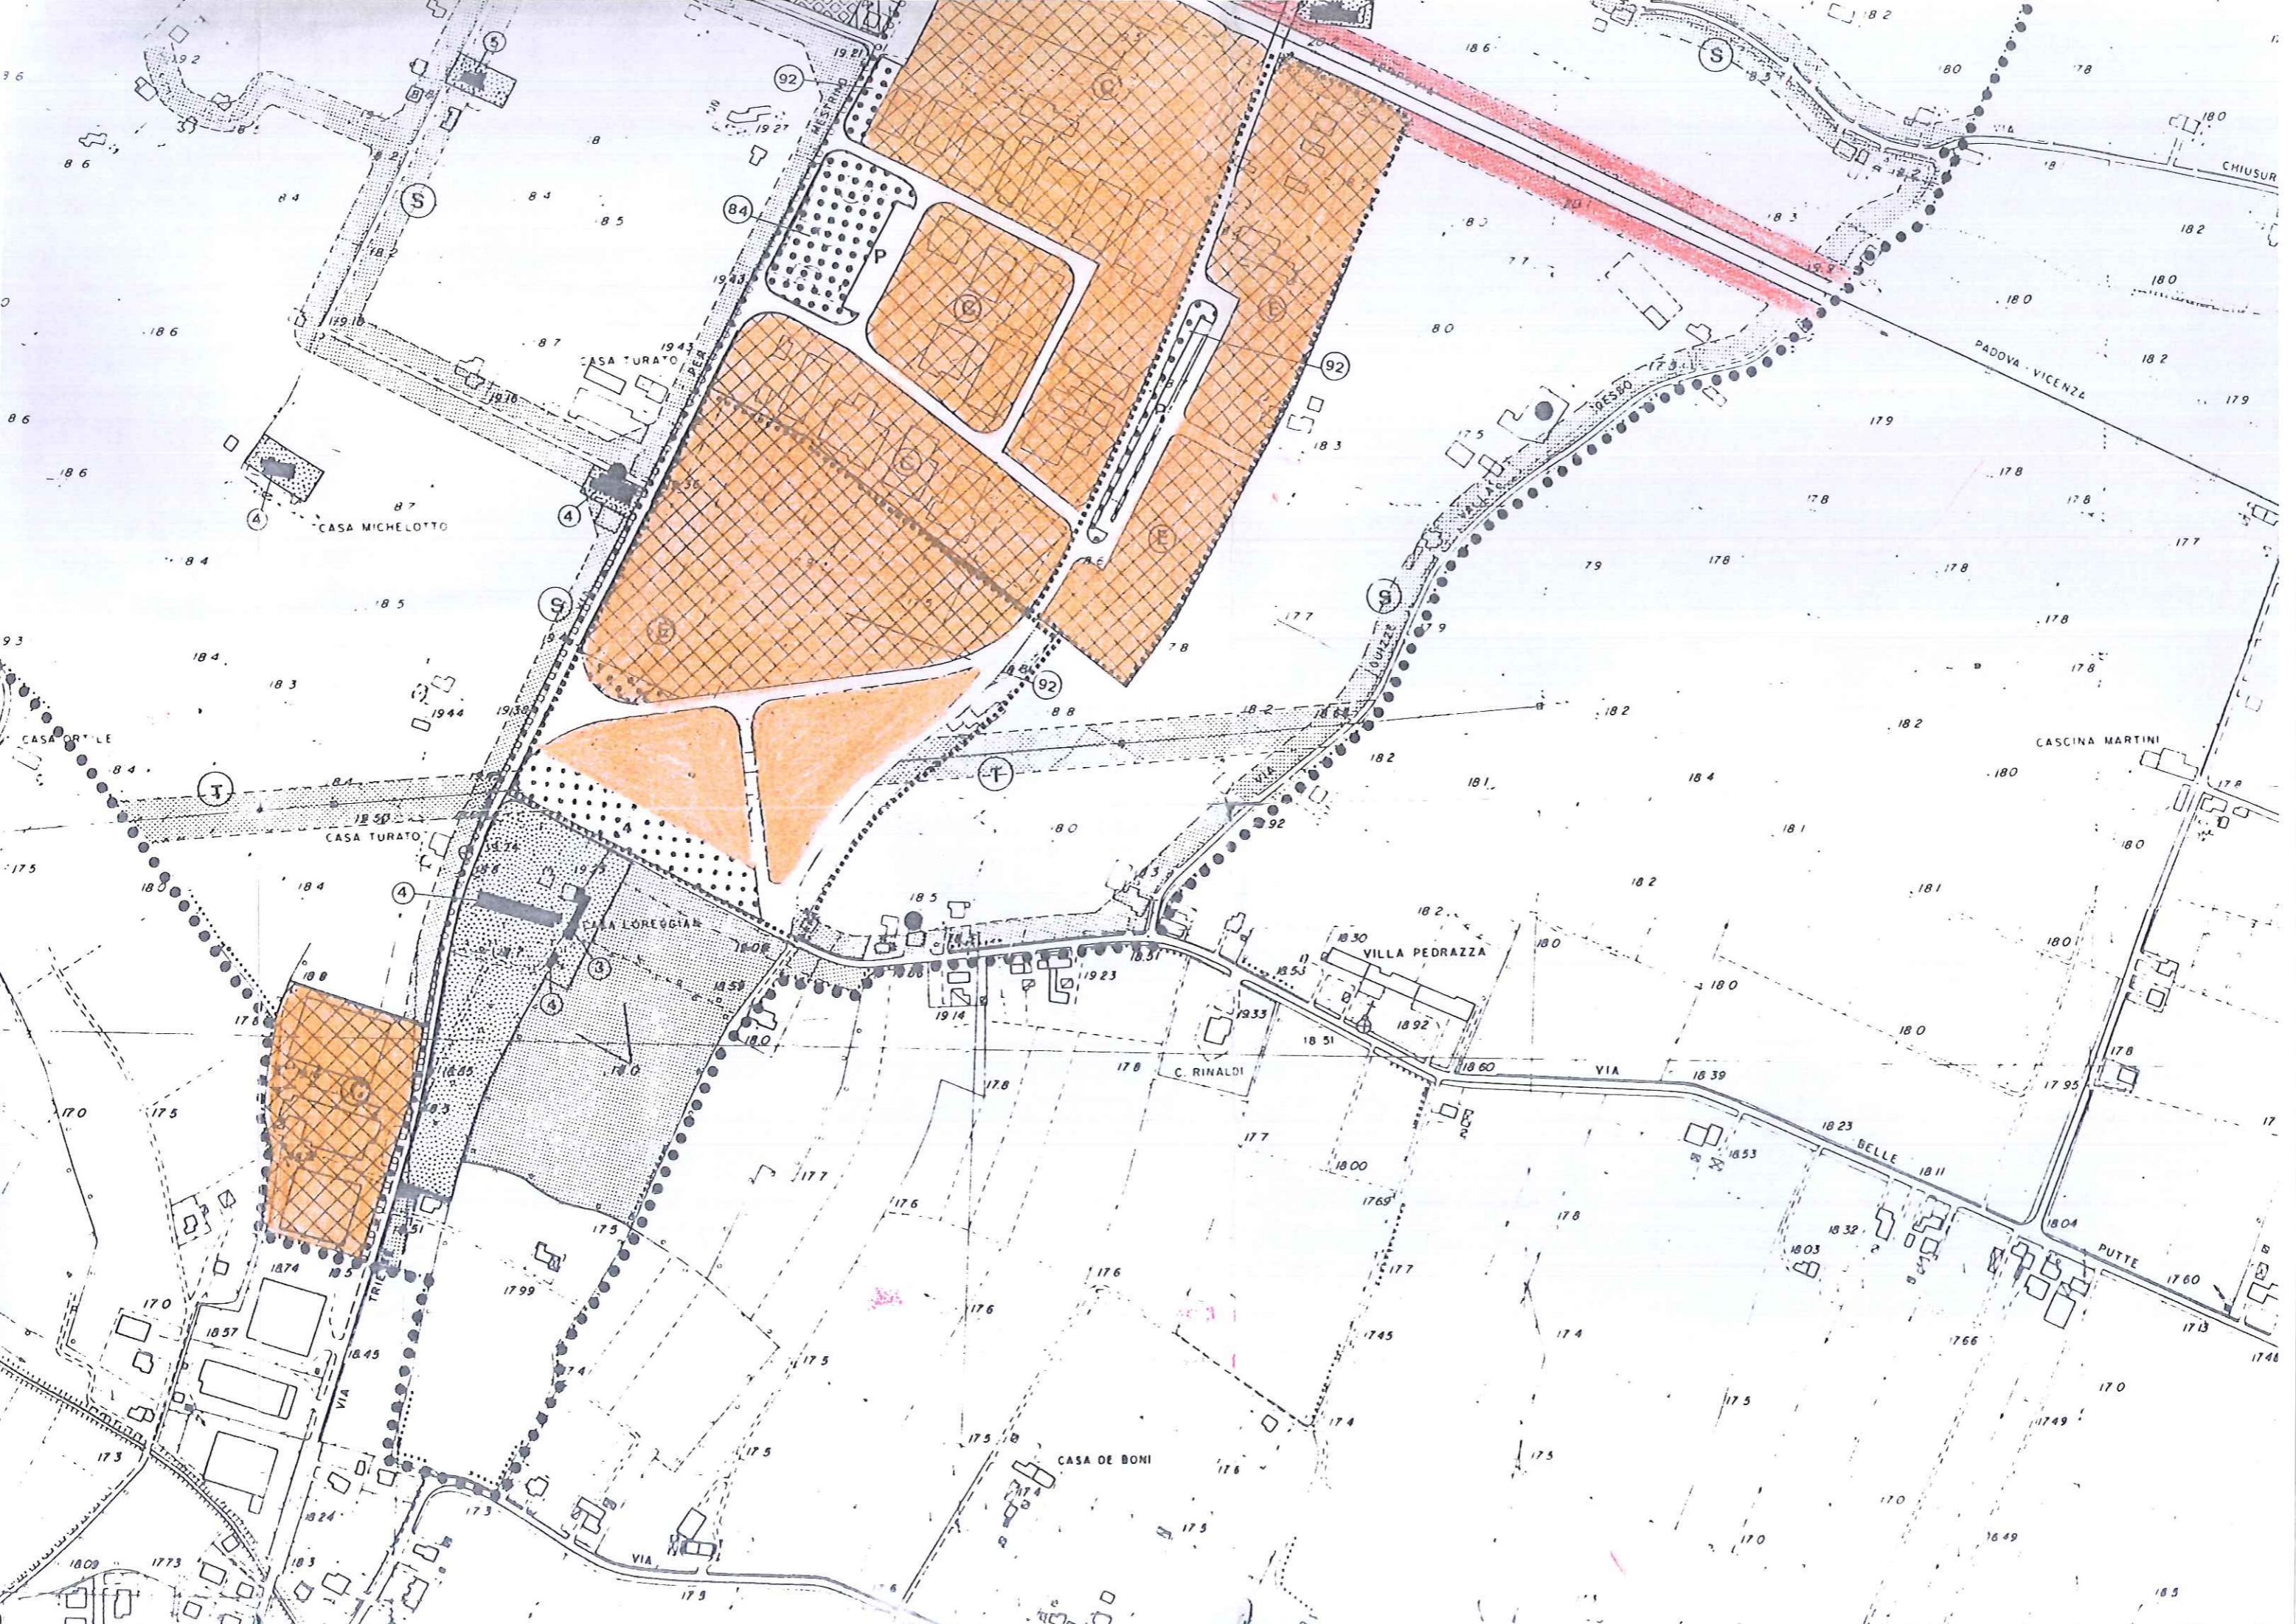

CASA DE BONI

CASCINA MARTINI

PADOVA - VICENZA

VIA BELLE

PUTTE

CHIUSUR

# RONCHI DI CAMPANILE

DE MEO  
167

Autostrada della S. Annunziata (A4)

CASA RIELLO

CASA NA TRAVERSO  
76

CHIUSURE

FERROVIA PADOVA-VICENZA

Vangoizzo 227