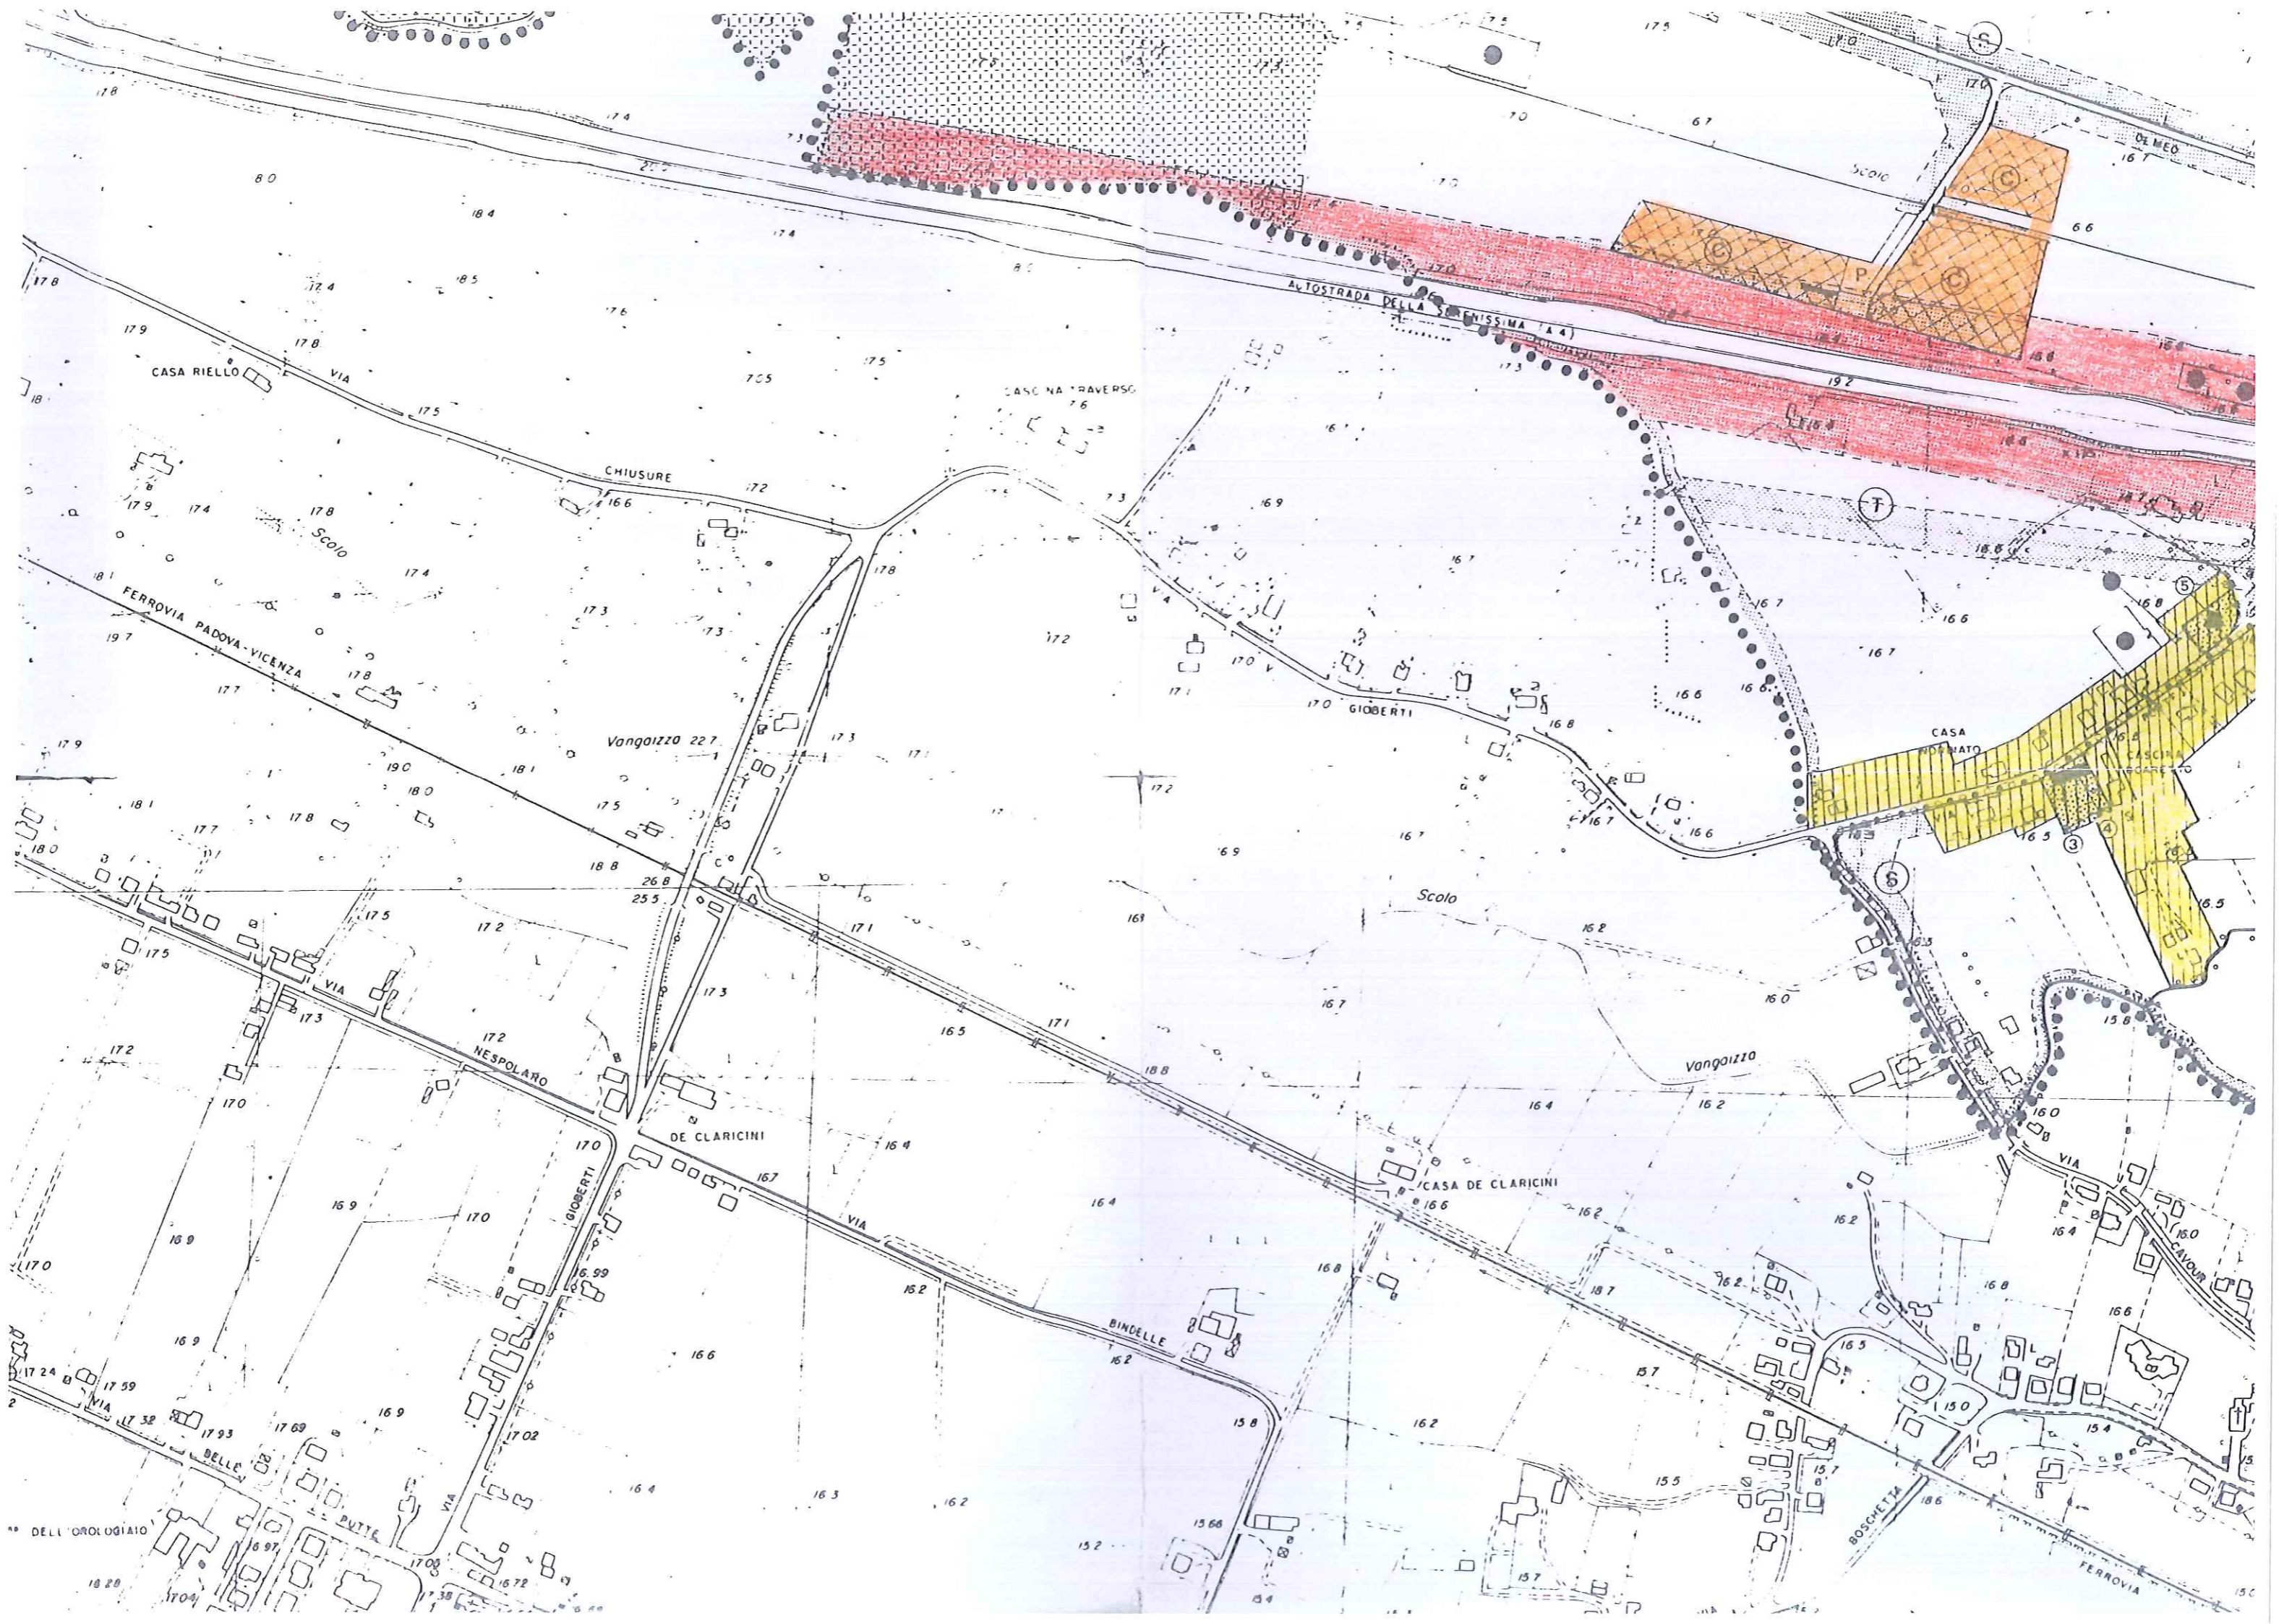

CASA DE BONI

CASCINA MARTINI

PADOVA - VICENZA

VIA BELLE

PUTTE

CHIUSUR

# RONCHI DI CAMPANILE

DE MEO  
167

Autostrada della S. Annunziata (A4)

CASA RIELLO

CASA NA TRAVERSO  
76

CHIUSURE

FERROVIA PADOVA-VICENZA

Vangoizzo 227

FERROVIA

DELL'OROLOGIAIO

PUTTE