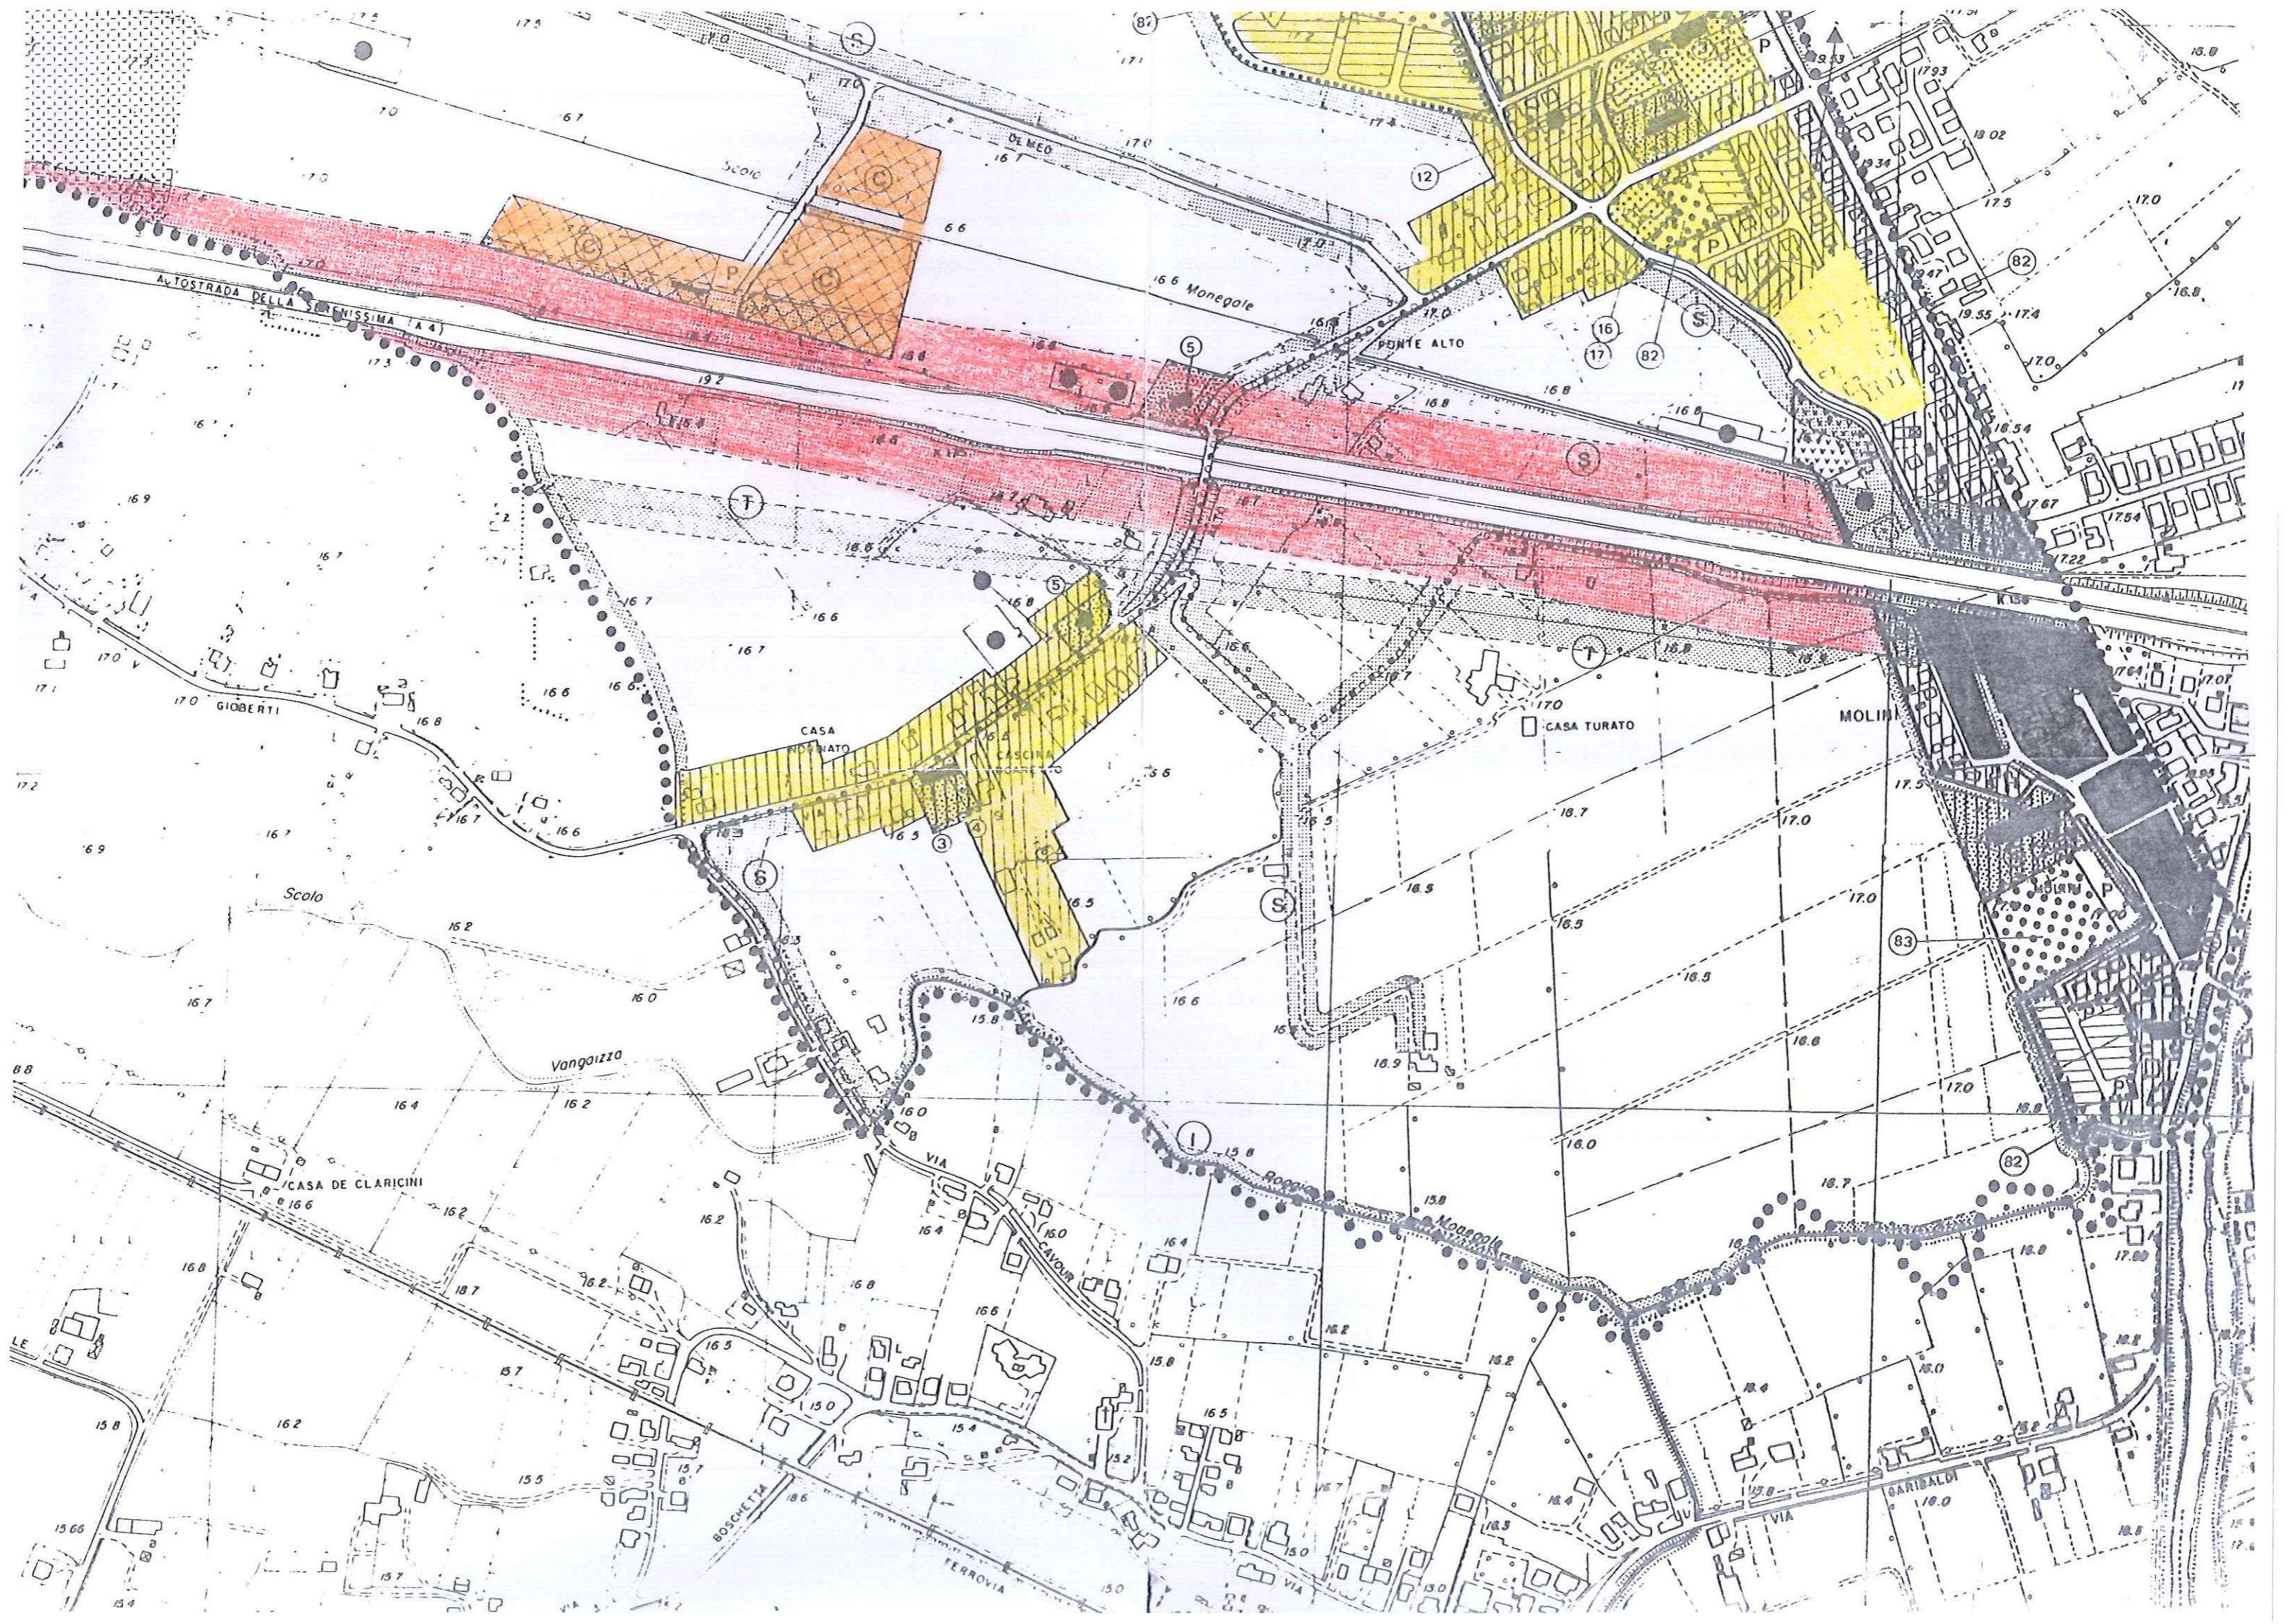

CASA DE BONI

CASCINA MARTINI

PADOVA - VICENZA

VIA BELLE

PUTTE

CHIUSUR

# RONCHI DI CAMPANILE

DE MEO  
167

Autostrada della S. Annunziata (A4)

CASA RIELLO

CASA NA TRAVERSO  
76

CHIUSURE

FERROVIA PADOVA-VICENZA

Vangoizzo 227

FERROVIA

DELL'OROLOGIAIO

PUTTE