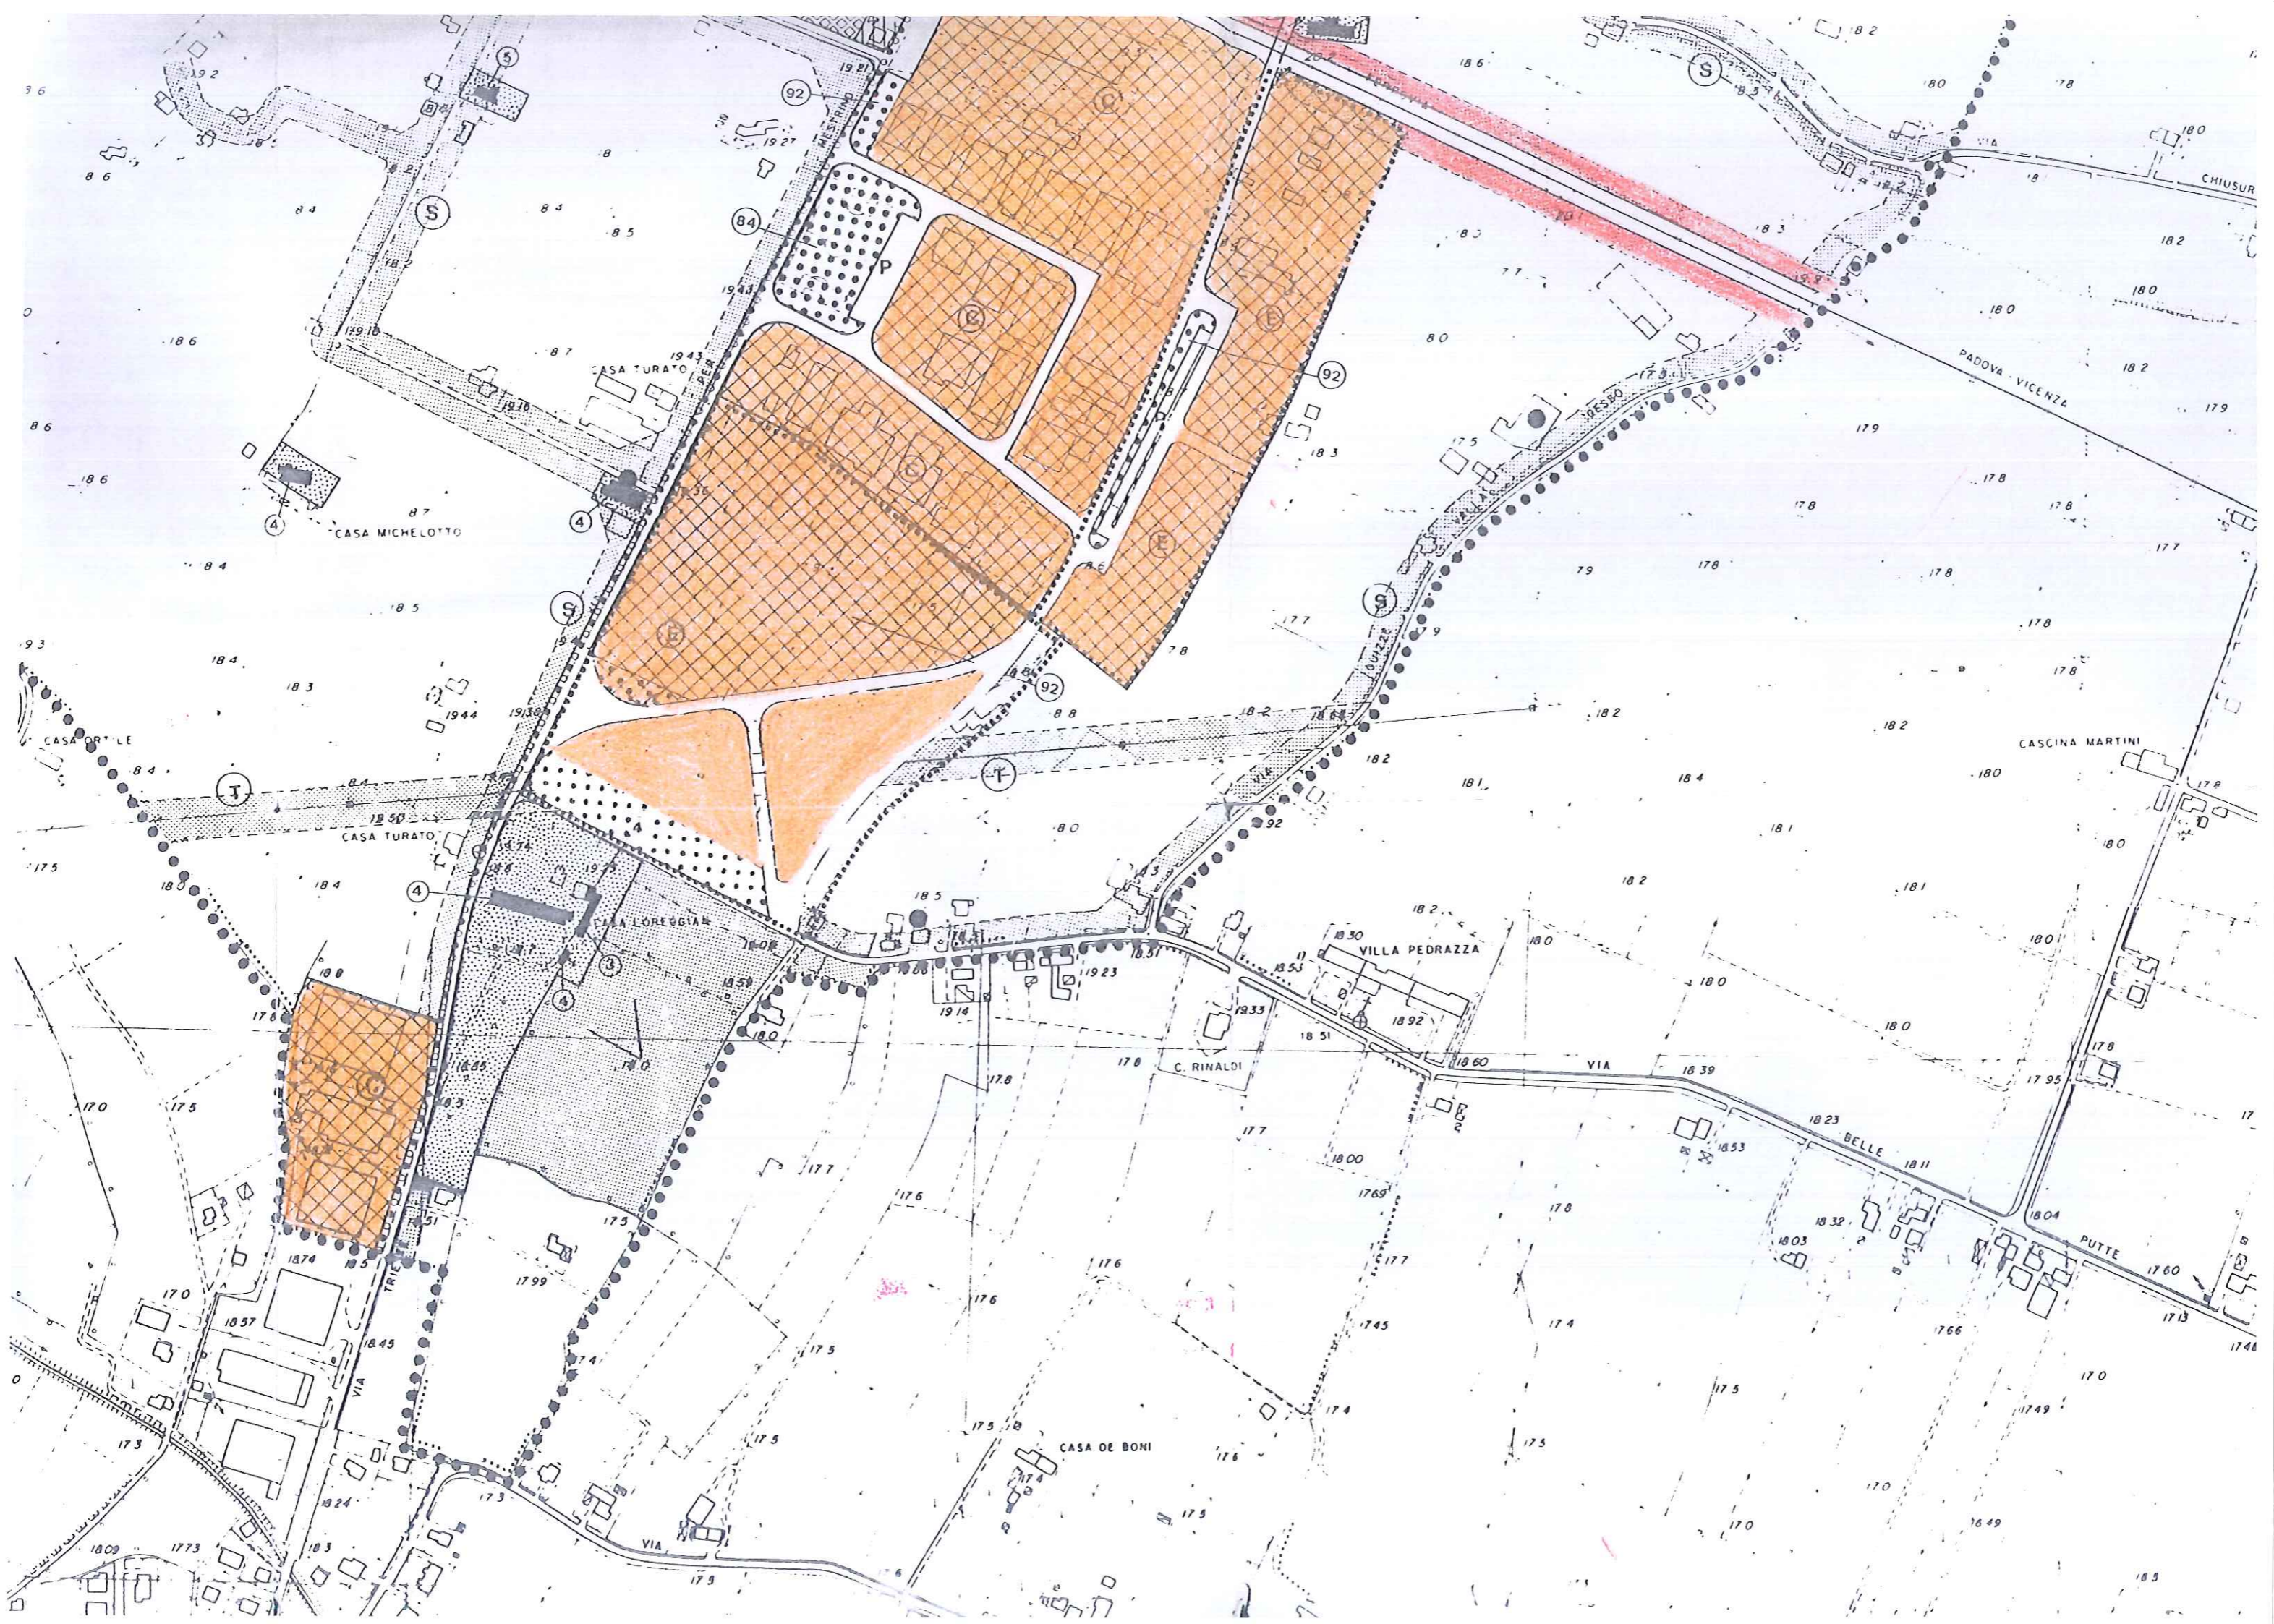

VILAFRANCA PADOVANA

CASA TURATO

CASA MICHELOTTO

CASA ORTILE

CASA TURATO

CASA LOREGGIAN

VILLA PEDRAZZA

C. RINALDI

CASA DE BONI

CASCINA MARTINI

PADOVA - VICENZA

VIA BELLE

PUTTE

CHIUSUR

# RONCHI DI CAMPANILE

DE MEO  
167

Autostrada della S. Annunziata (A4)

CASA RIELLO

CASA NA TRAVERSO  
76

CHIUSURE

FERROVIA PADOVA-VICENZA

Vangoizzo 227