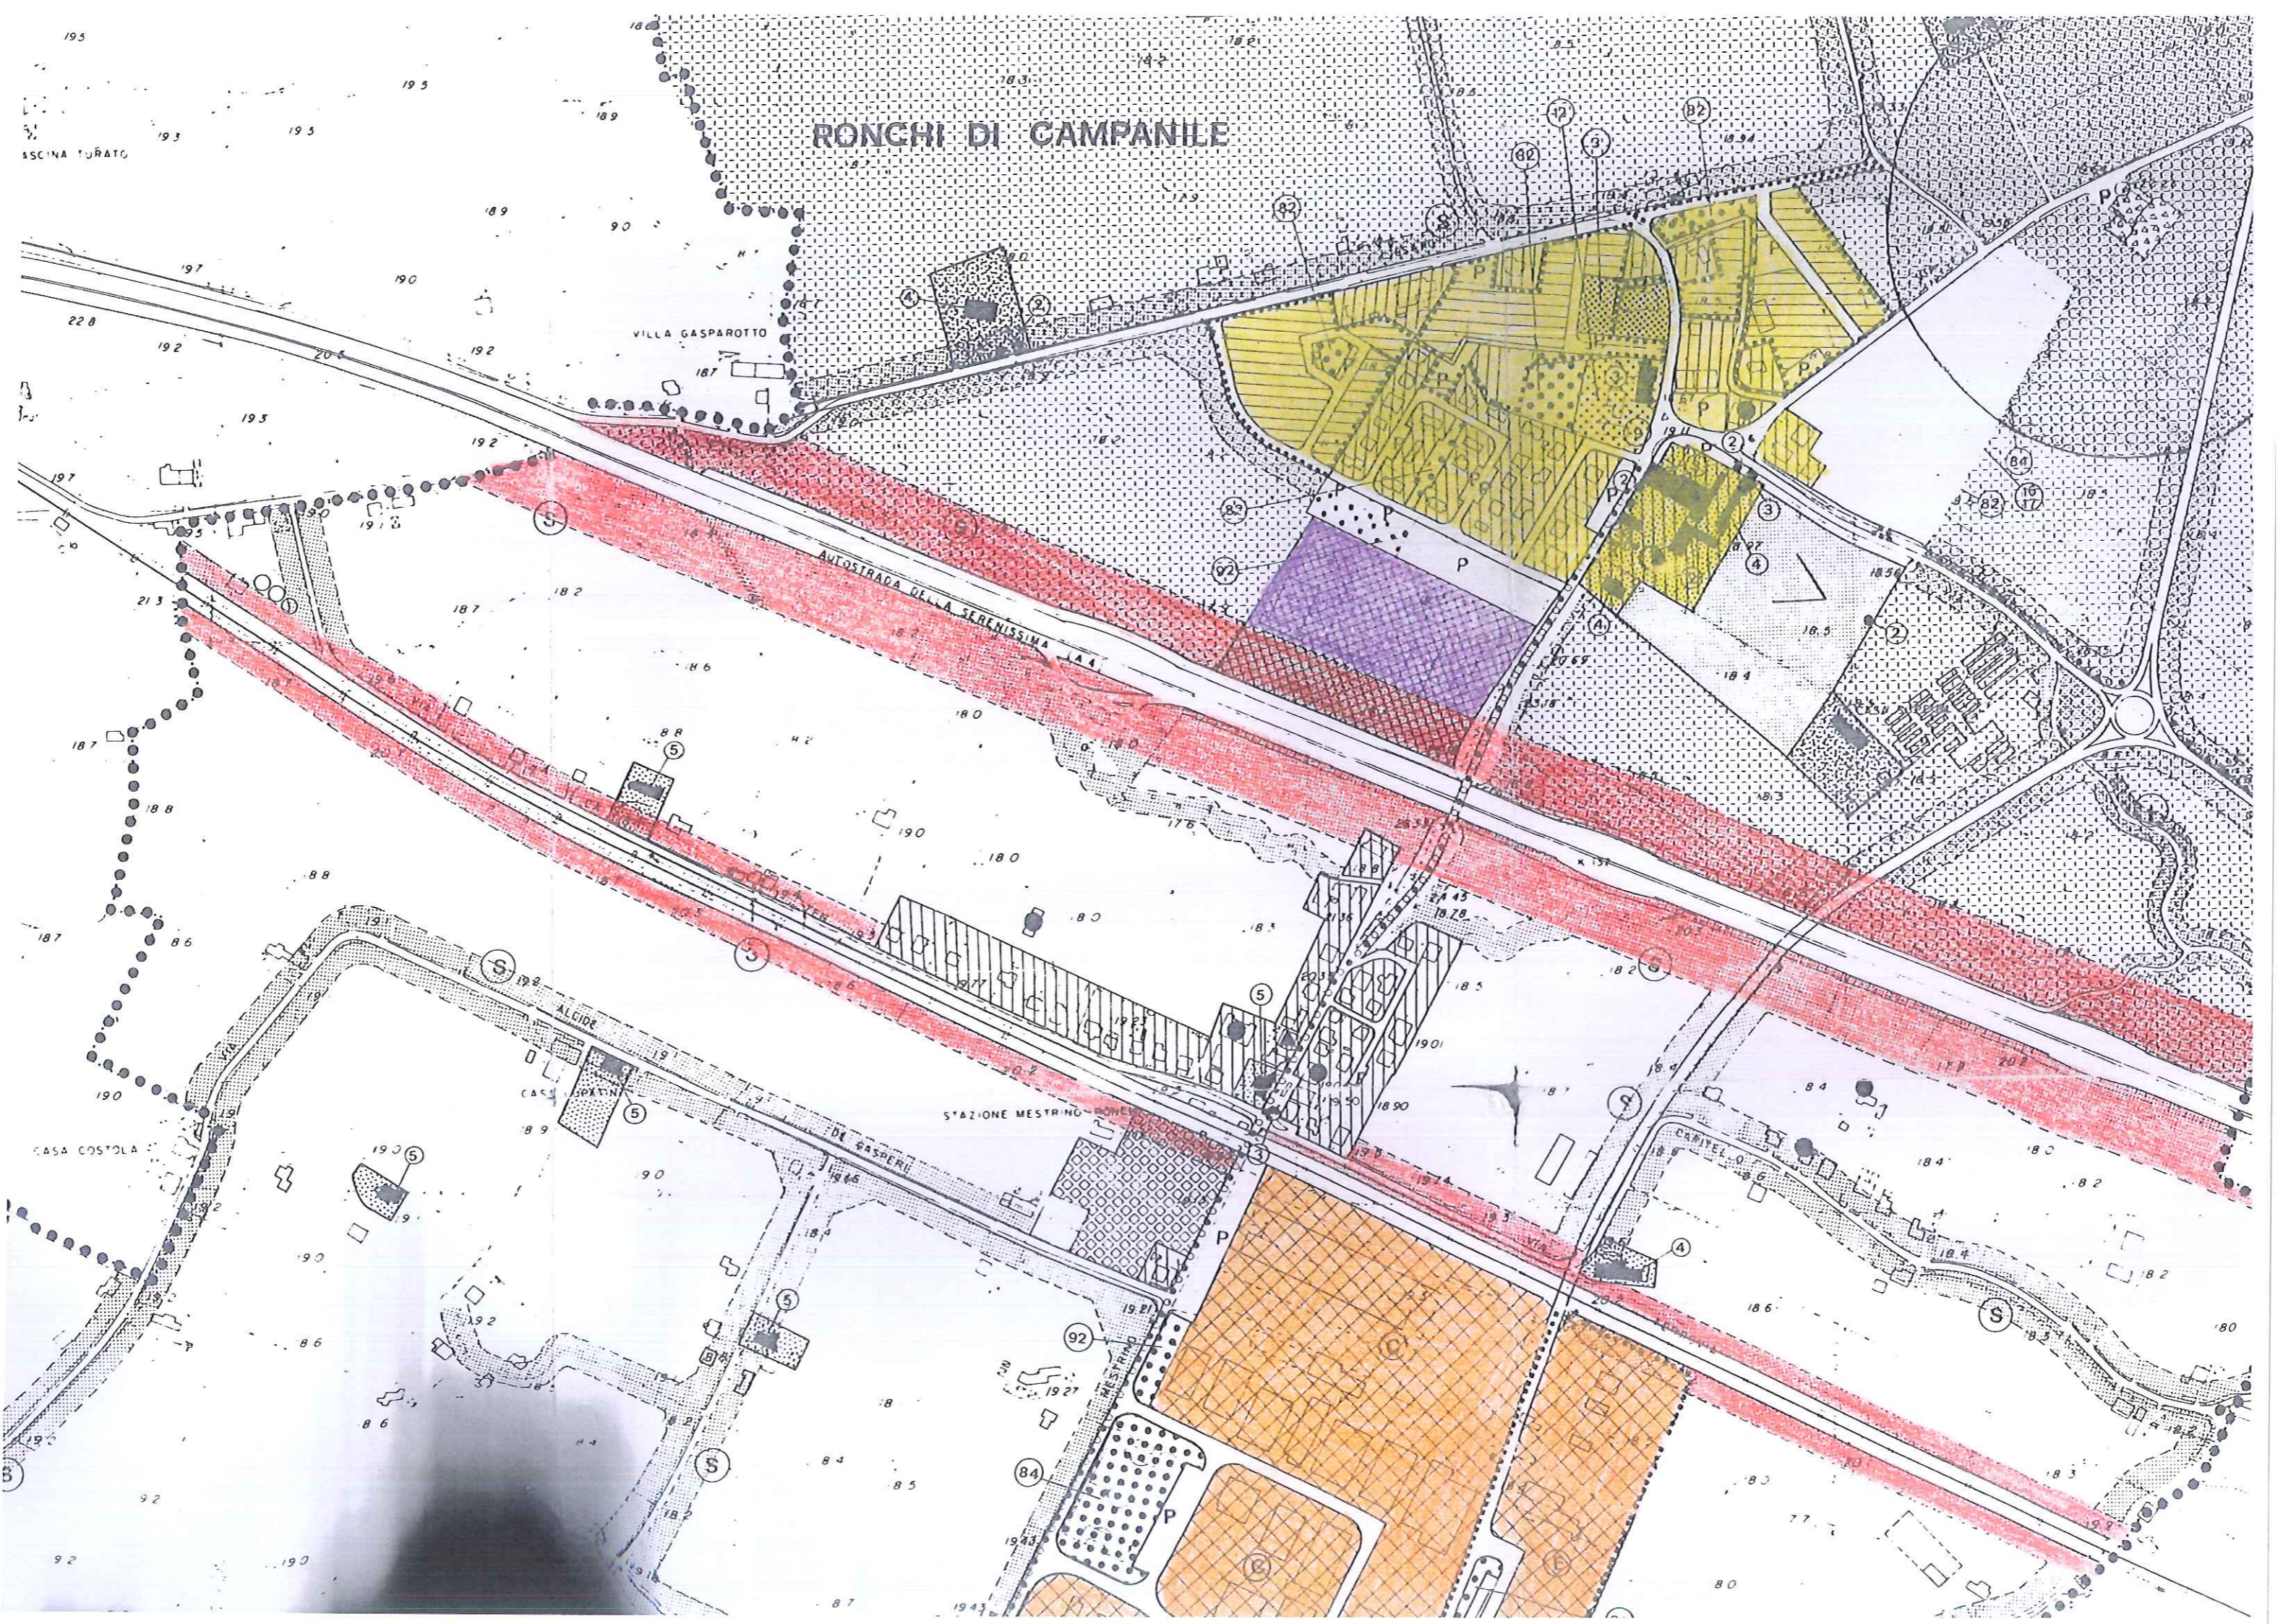

CASA DE BONI

CASCINA MARTINI

PADOVA - VICENZA

VIA BELLE

PUTTE

CHIUSUR

# RONCHI DI CAMPANILE

DE MEO  
167

Autostrada della S. Annunziata (A4)

CASA RIELLO

CASA NA TRAVERSO  
76

CHIUSURE

FERROVIA PADOVA-VICENZA

Vangoizzo 227

FERROVIA

DELL'OROLOGIAIO

PUTTE