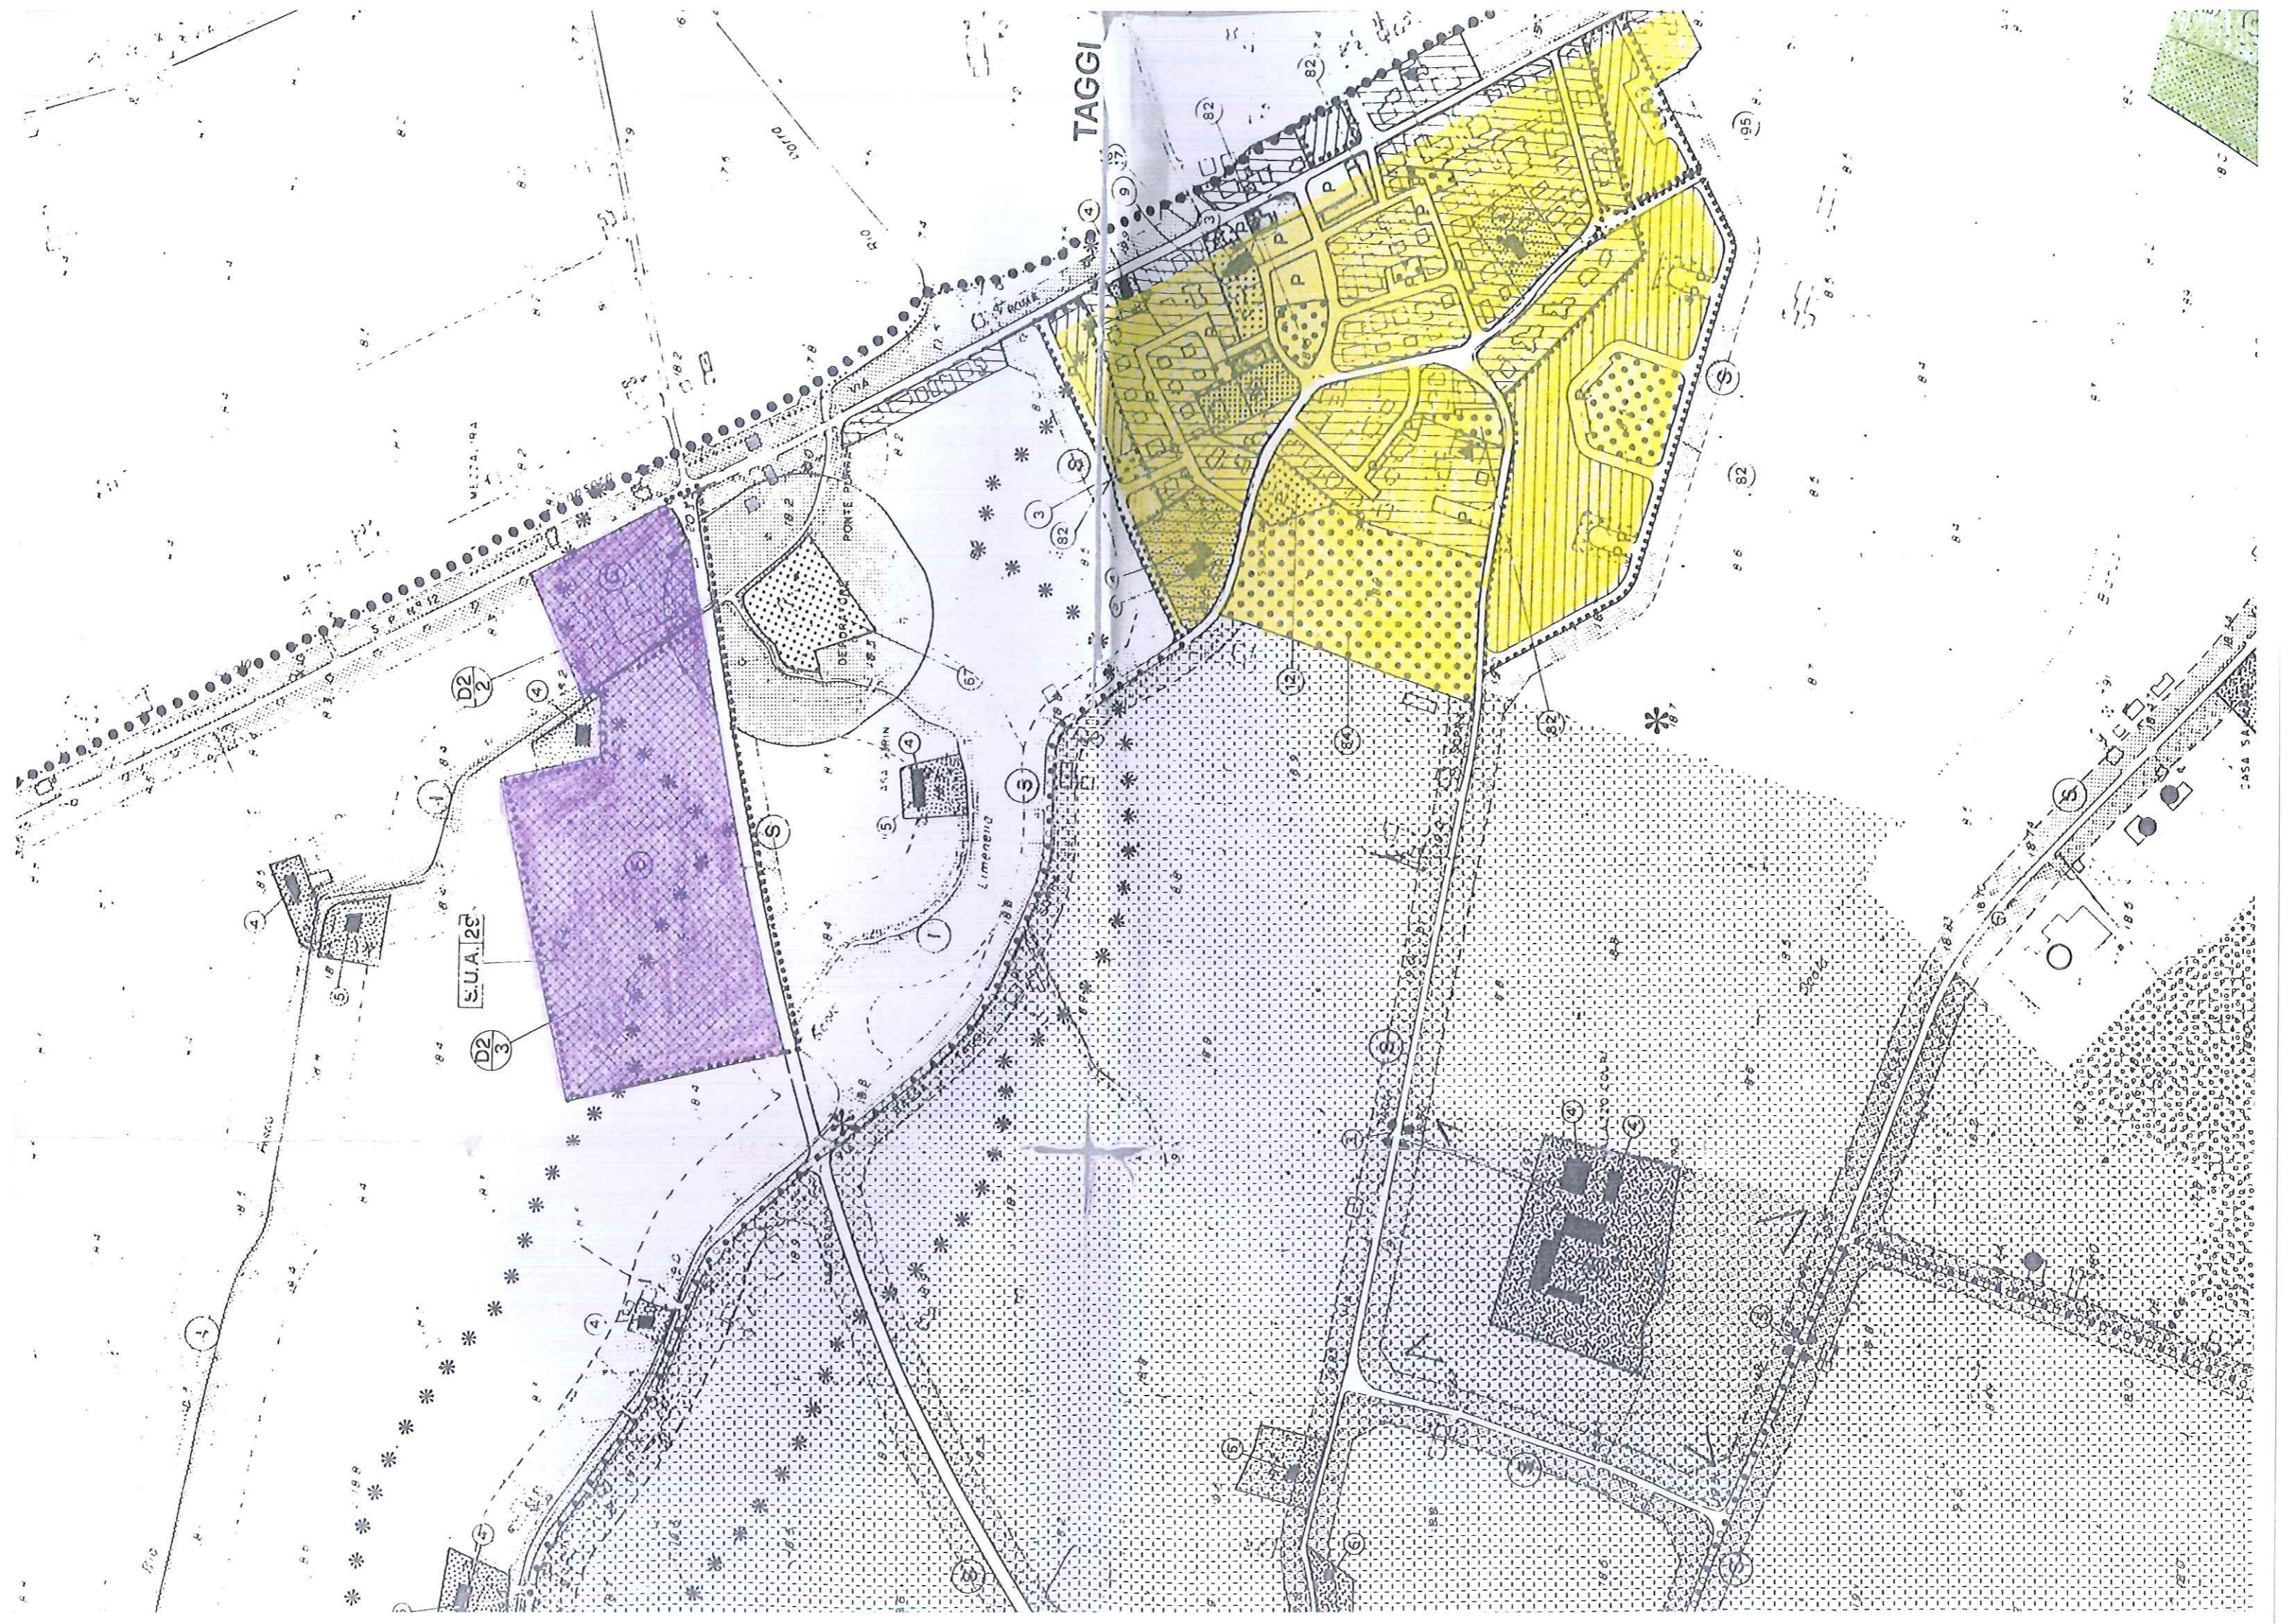

VILAFRANCA PADOVANA

CASA TURATO

CASA MICHELOTTO

CASA ORTILE

CASA TURATO

CASA LOREGGIAN

VILLA PEDRAZZA

C. RINALDI

CASA DE BONI

CASCINA MARTINI

PADOVA - VICENZA

VIA BELLE

PUTTE

CHIUSUR

# RONCHI DI CAMPANILE

DE MEO  
167

Autostrada della S. Annunziata (A4)

CASA RIELLO

CASA NA TRAVERSO  
76

CHIUSURE

FERROVIA PADOVA-VICENZA

Vangoizzo 227

FERROVIA

DELL'OROLOGIAIO

PUTTE